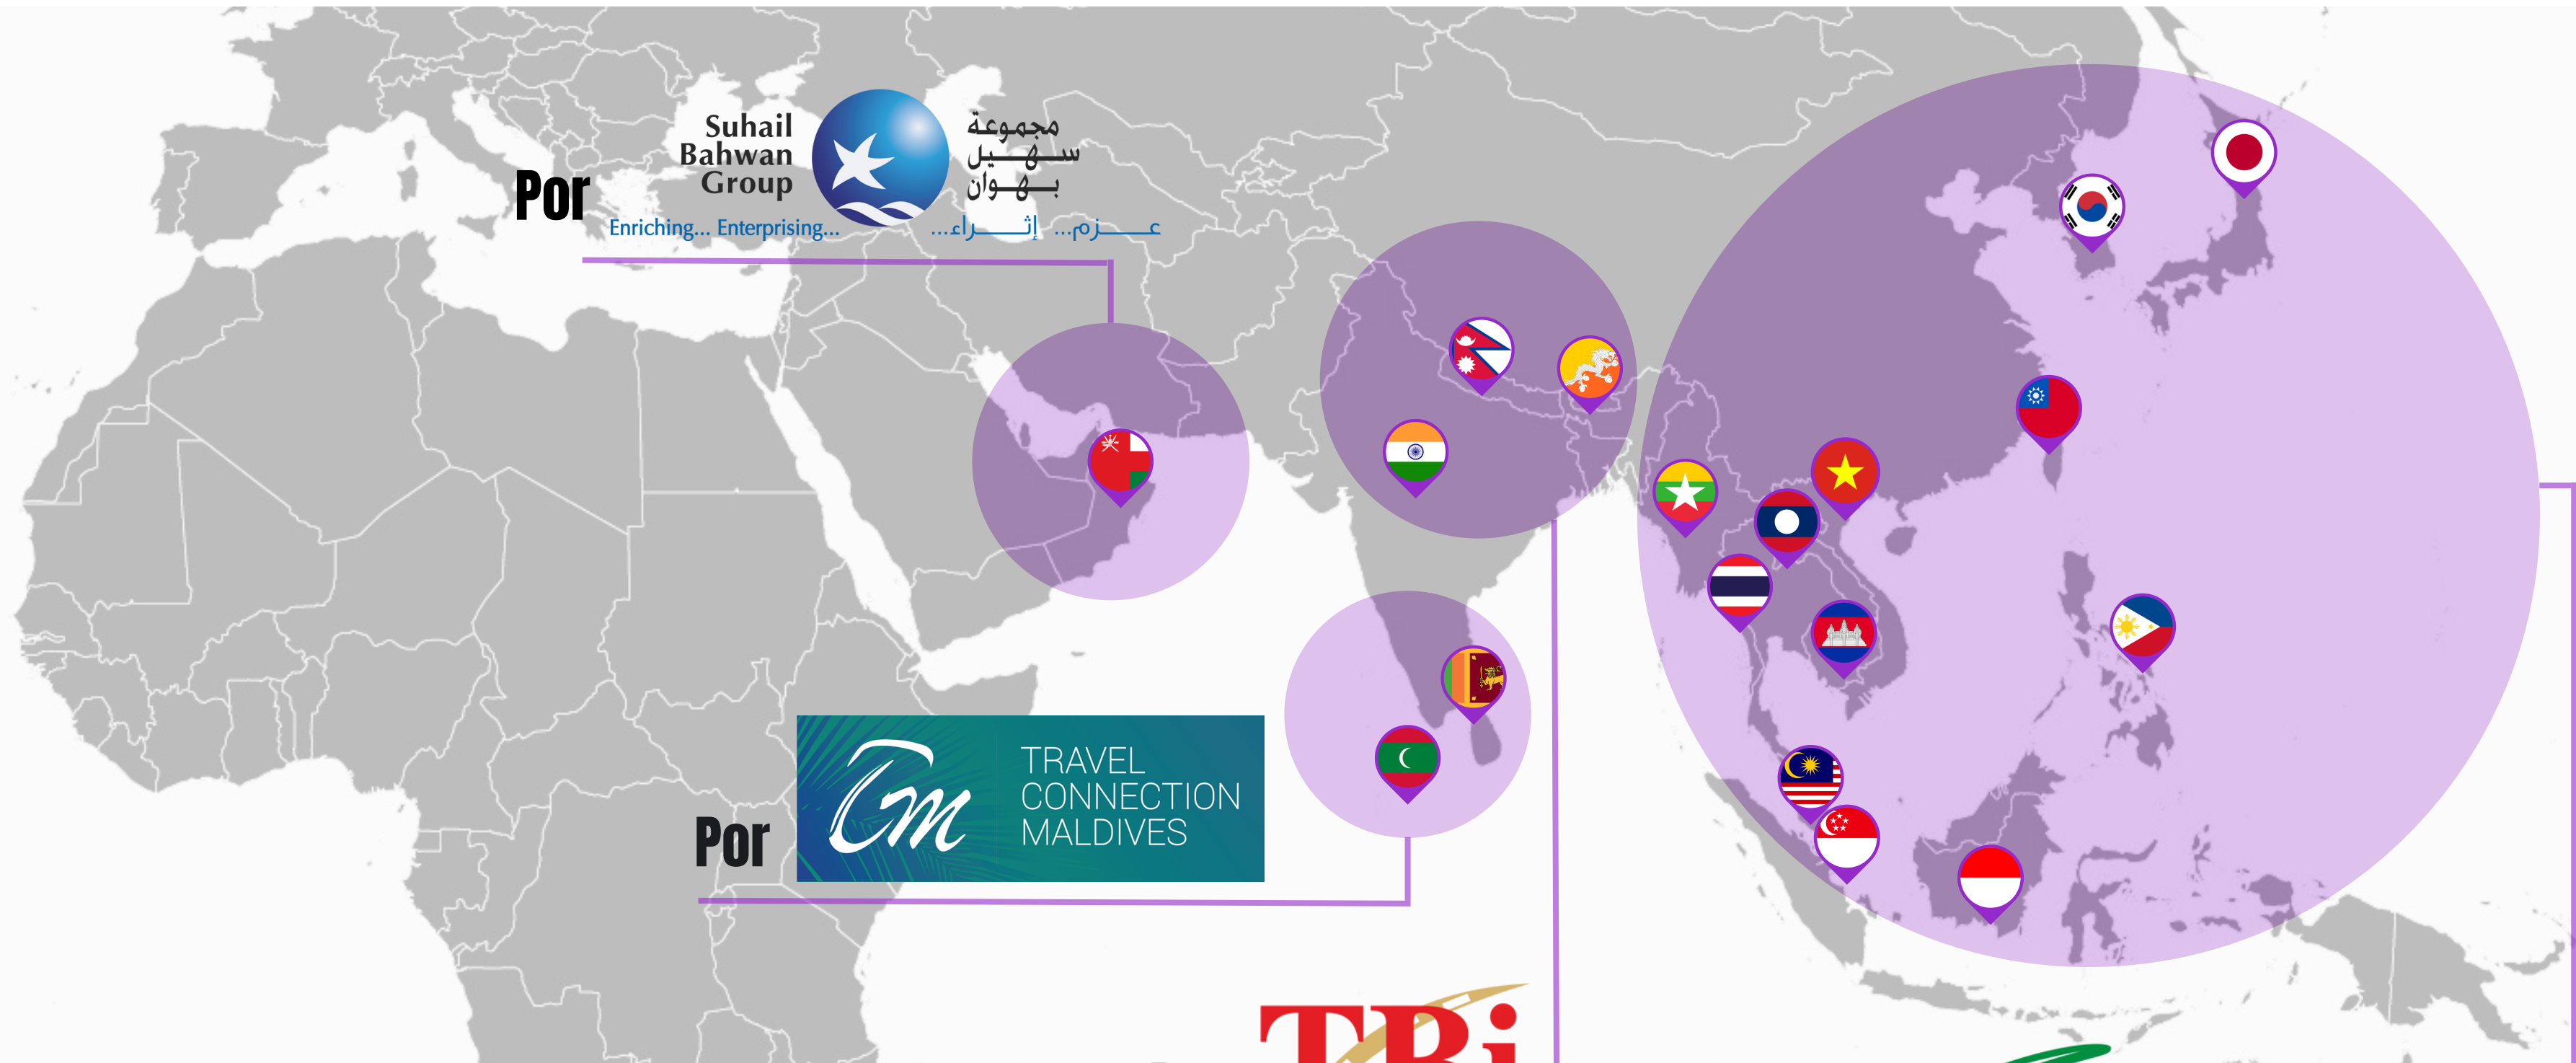

Wetouring World Map

Por

Suhail Bahwan Group

مجموعة سهيل بهوان

Enriching... Enterprising...

عزم... إثراء...

Por

TRAVEL CONNECTION MALDIVES

Por

TBi

Trail Blazer Tours India Private Limited

Por

TOUR EAST